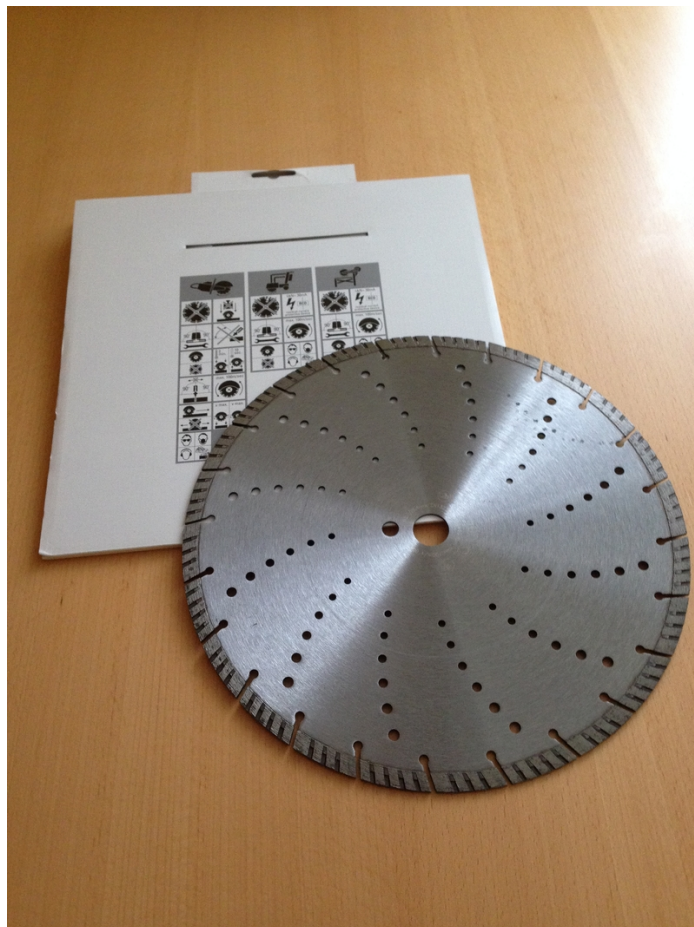

Diamant-Trennscheibe

**Profi Diamantscheibe 350 x 25,4 mm
mit 12mm Turbo-Mehrzahn-Segment
für Steinsägen ,Trennschleifer und Winkelschleifer
geeignet
schneidet Beton, Granit und Klinker
Einsatz im Trocken- und Nassschnitt**