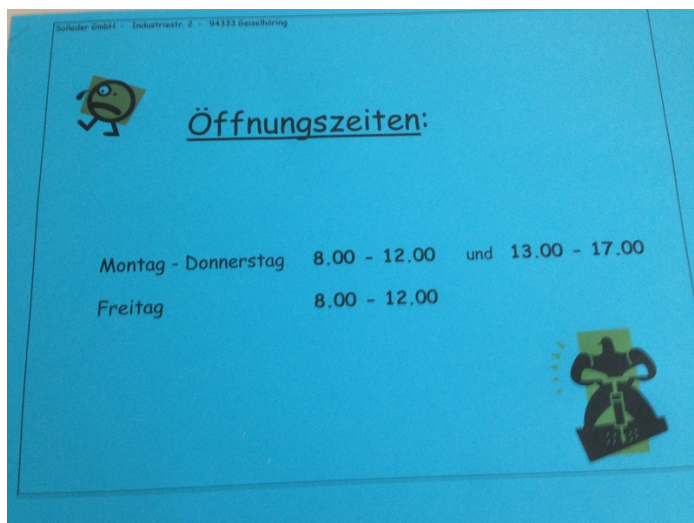

Unsere Öffnungszeiten in den Wintermonaten

in den Wintermonaten
sind wir für Sie da
von:

Montag - Donnerstag 8.00 - 12.00 und 13.00 - 17.00
Freitag 8.00 - 12.00
Samstag geschlossen

Artikelnummer

Öffnungszeiten